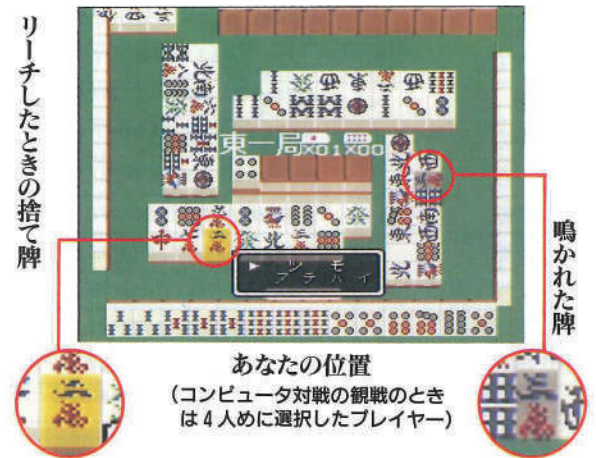

■画面説明

株式会社 ヘクト

〒171 東京都豊島区高松1-11-16 西池袋フジビル
PHONE. 03-3956-2719 FAX. 03-3956-7002

FOR SALE and USE IN JAPAN ONLY.
BUSINESS USE and RENTAL PROHIBITED.
本品の輸出、使用営業及び賃貸を禁じます。

©HECT 1994
©NATSU-SYSTEM 1994