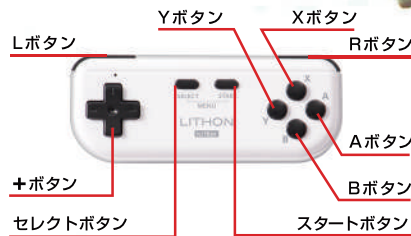

麻雀俱樂部

正統派4人打ち麻雀ゲーム

取扱説明書

SHVC-AHMJ-JPN

コントローラーの操作方法

■基本的なボタン操作

このゲームでの基本的なボタン操作は下記のとおりです。詳細につきましては、各項目の操作説明をご覧ください。

- ➡ ボタン……カーソルの移動。上下で「ボン」、「チー」、「カン」、「リーチ」、「ロン」、「九種九牌」のウインドウの開閉。
- A ボタン……コマンドの決定。ゲーム画面の進行。
- 日 ボタン……コマンドのキャンセル。「ボン」、「チー」、「カン」、「リーチ」、「ロン」、「九種九牌」のウインドウの開閉。対戦者登録の中止。
- X ボタン……対戦開始時の画面切り替え。
- Y ボタン……画面の下スクロール。
- 日 ボタン……ルール設定時の画面切り替え（先の画面に進む）。
- L ボタン……ルール設定時の画面切り替え（前の画面にもどる）。
- スタートボタン……ゲームスタート。途中経過の表示。流局したとき、全員の手牌のオープン。対戦者登録の決定。
- セレクトボタン……使用しません。